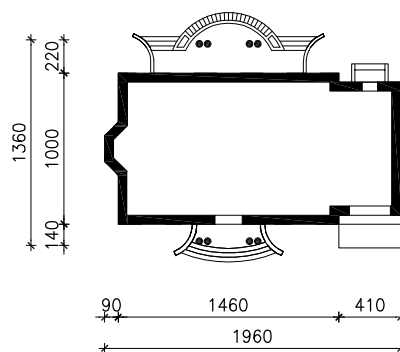

"DOM W GAURACH"

MOŻNA WKLEIĆ DO PROJEKTU ZAGOSPODAROWANIA TERENU

OŚ ODBICIA LUSTRZANEGO

OBRYŚ BUDYNKU

Skala: 1:500