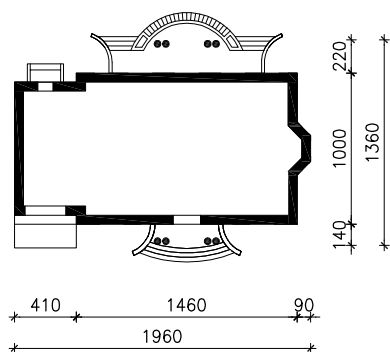

"DOM W GAURACH"

MOŻNA WKLEIĆ DO PROJEKTU ZAGOSPODAROWANIA TERENU

OŚ ODBICIA LUSTRZANEGO

OBRYŚ BUDYNKU

Skala: 1:500