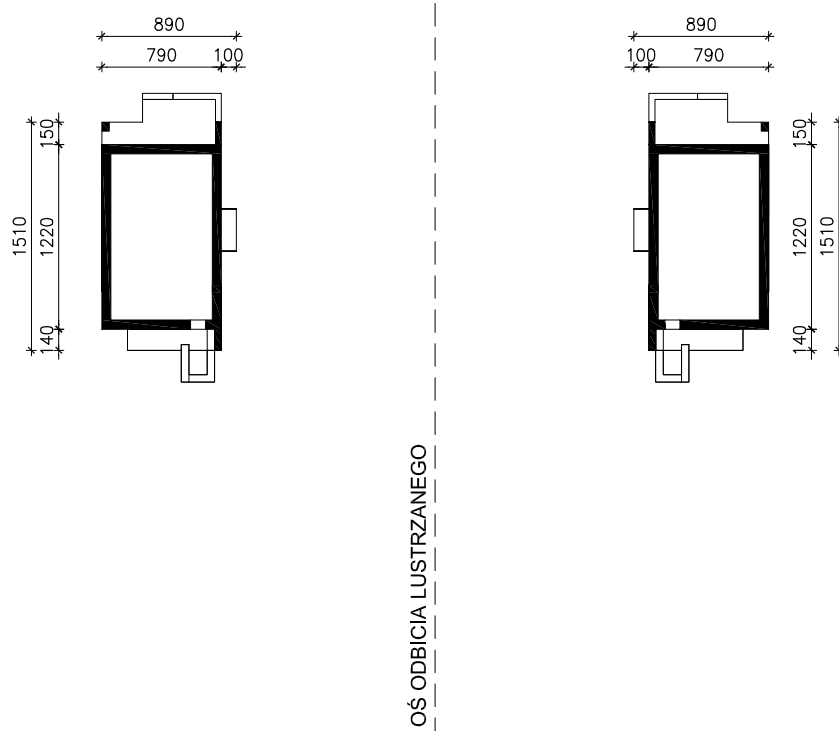

"DOM W MORINGACH"

MOŻNA WKLEIĆ DO PROJEKTU ZAGOSPODAROWANIA TERENU

OBRYS BUDYNKU

Skala: 1:500