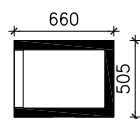

BUDYNEK GOSPODARCZY "G-10"

MOŻNA WKLEIĆ DO PROJEKTU ZAGOSPODAROWANIA TERENU

OŚ ODBICIA LUSTRZANEGO

OBRYS BUDYNKU

Skala: 1:500