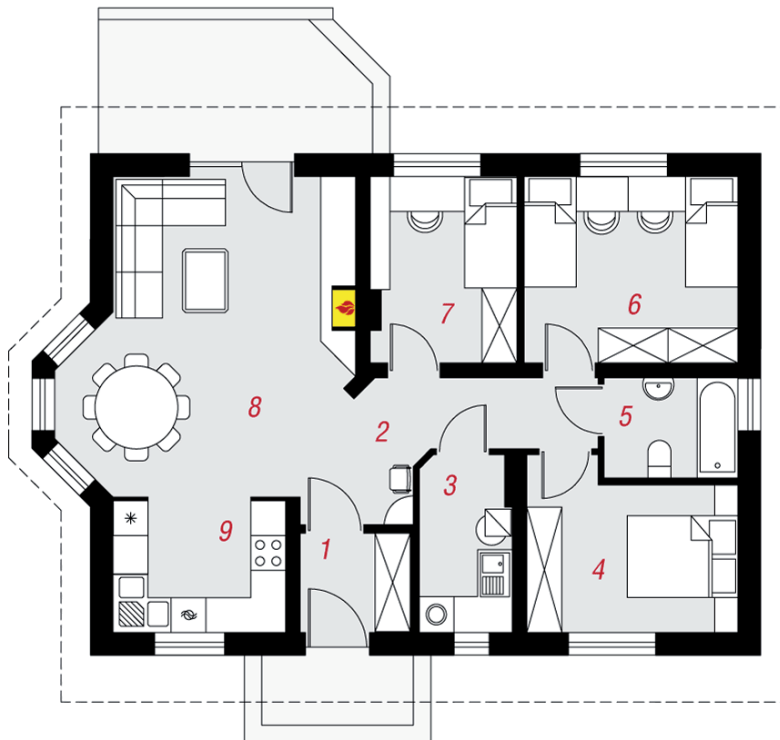

### 79,90 m<sup>2</sup>

Dom jednorodzinny  
4 pokoje, kuchnia, łazienka, kotłownia

min. wymiary działki: 20,50 x 16,60 m  
po adaptacji:\* 18,50 x 16,60 m

\*Zamiana okna w łazience na pustaki szklane oraz likwidacja wykusza w salonie.

powierzchnia użytkowa: 75,20 m<sup>2</sup>  
powierzchnia podłóg: (79,90) m<sup>2</sup>  
powierzchnia całkowita: 101,40 m<sup>2</sup>  
powierzchnia zabudowy: 101,40 m<sup>2</sup>  
powierzchnia dachu: 152,90 m<sup>2</sup>  
kubatura: 478,60 m<sup>3</sup>  
wysokość budynku: 6,08 m  
wysokość kondygnacji: 2,63 m

elevacja wejściowa

elevacja boczna

elevacja boczna

elevacja ogrodowa

Koszty budowy (netto)  
dla projektu  
**Dom w jeżynach 2**

<b>Stan surowy otwarty:</b>	<b>88 210 zł</b>
Roboty wykończeniowe:	103 550 zł
Instalacje wewnętrzne*:	26 846 zł
Koszty ogółem:	218 606 zł
Systemem gospodarczym:	153 024 zł

PARTER