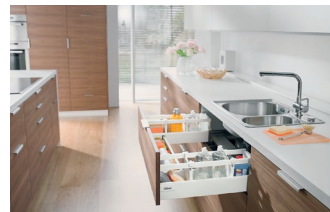

Szuflady BLUM antaro

Kuchnia piękna i praktyczna

Systemy szuflad, zawiasów i podnośników firmy Blum fascynują, perfekcją ruchu, nowoczesnym wzornictwem oraz szerokim spektrum zastosowania. Sprawiają, że szuflady i fronty szafek otwierają się z łatwością a zamykają delikatnie oraz cicho. Zapewniają komfort i ergonomię pracy w kuchni.