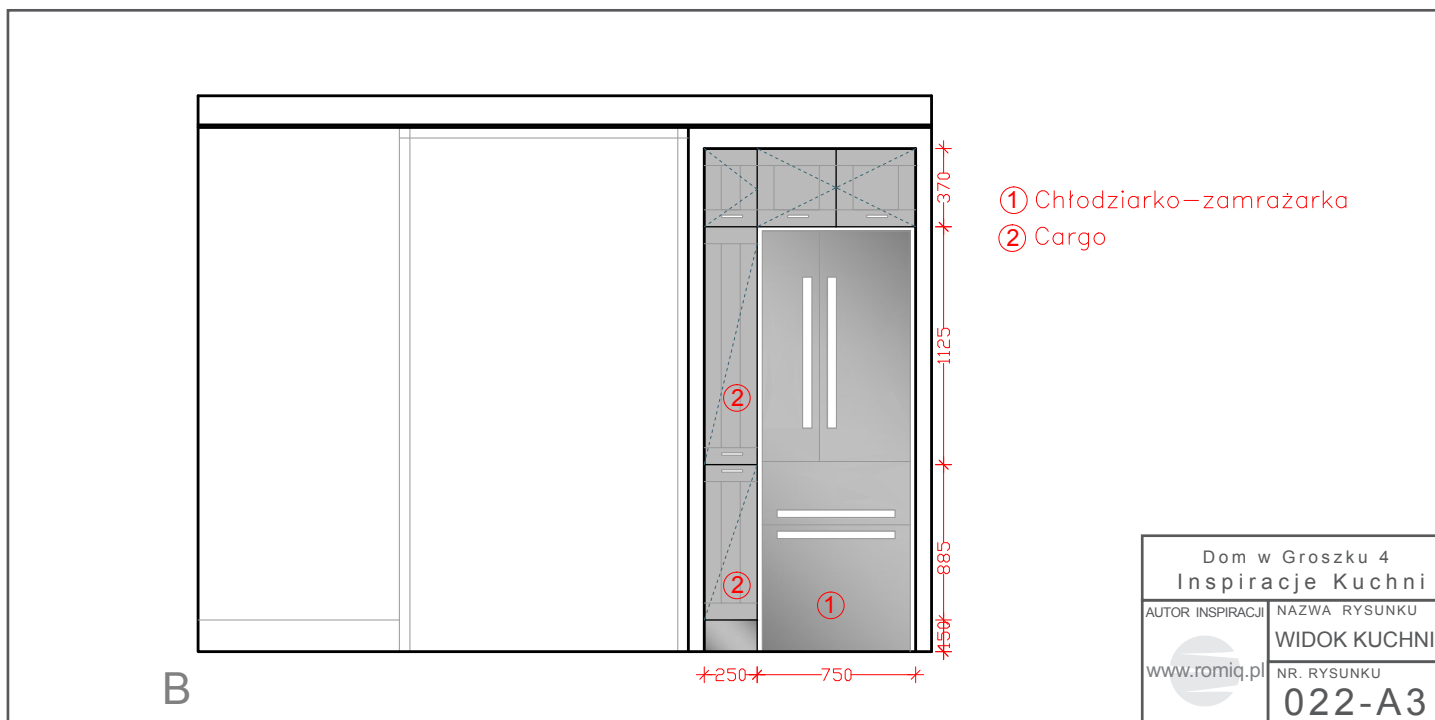

### Kuchnia pasująca do Ciebie

Spraw, by Twoja kuchnia pasowała do ciebie tak, jak nigdy dotąd! Szuflada TANDEMBOX intivo oferuje możliwość indywidualnego projektowania dekoru ze szkła, marmuru, drewna, skóry lub plexi. Może on nawiązywać do wystroju pomieszczenia, wyglądu zewnętrznych mebli lub wręcz przeciwnie, pełnić rolę mocnego akcentu.