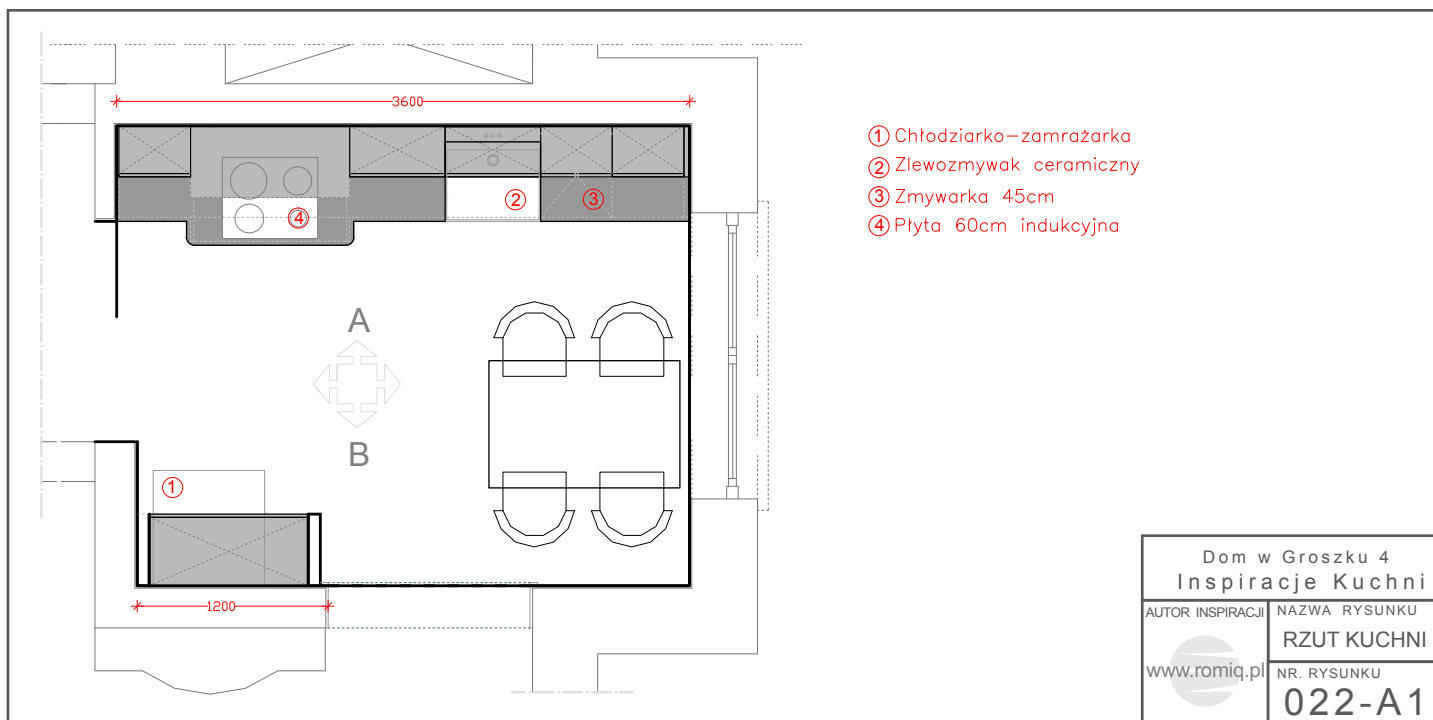

### Kuchnia pasująca do Ciebie

Spraw, by Twoja kuchnia pasowała do ciebie tak, jak nigdy dotąd! Szuflada TANDEMBOX intivo oferuje możliwość indywidualnego projektowania dekoru ze szkła, marmuru, drewna, skóry lub plexi. Może on nawiązywać do wystroju pomieszczenia, wyglądu zewnętrznych mebli lub wręcz przeciwnie, pełnić rolę mocnego akcentu.