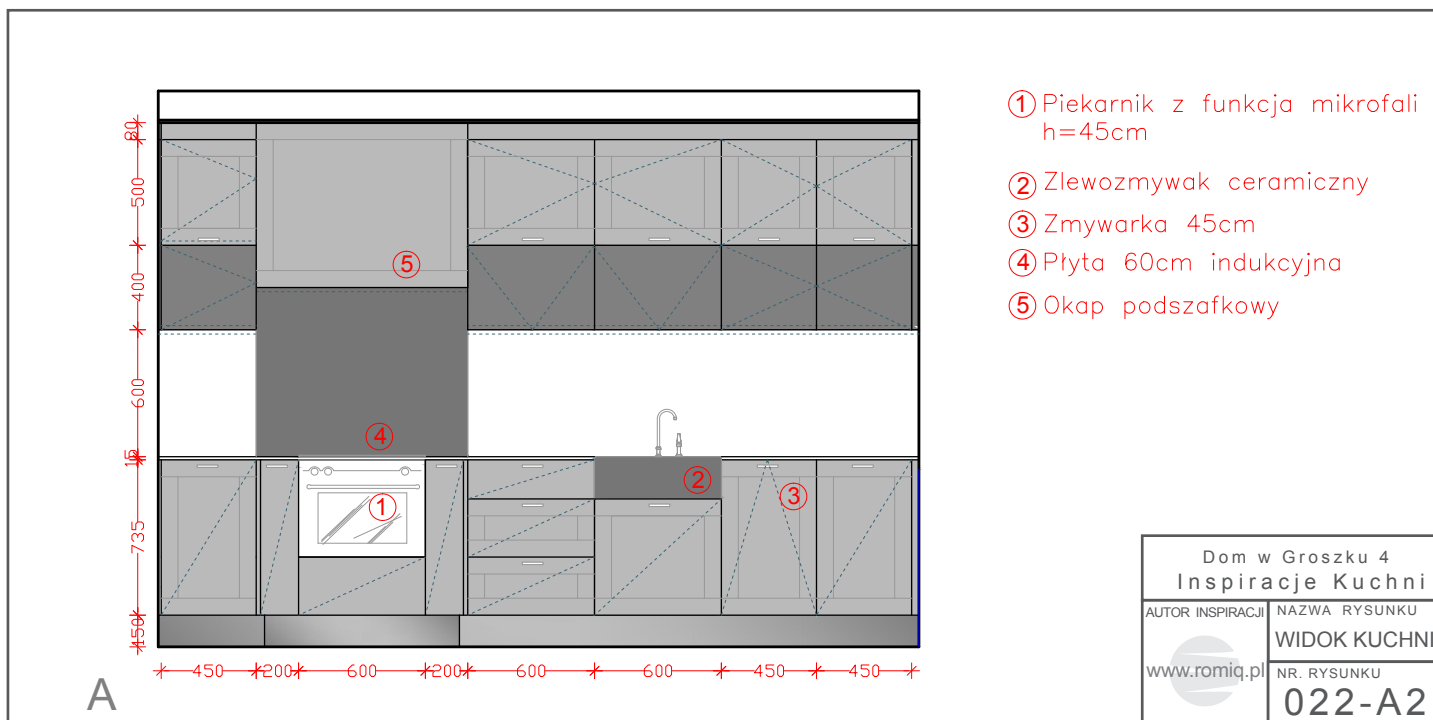

### Kuchnia pasująca do Ciebie

Spraw, by Twoja kuchnia pasowała do ciebie tak, jak nigdy dotąd! Szuflada TANDEMBOX intivo oferuje możliwość indywidualnego projektowania dekoru ze szkła, marmuru, drewna, skóry lub plexi. Może on nawiązywać do wystroju pomieszczenia, wyglądu zewnętrznych mebli lub wręcz przeciwnie, pełnić rolę mocnego akcentu.