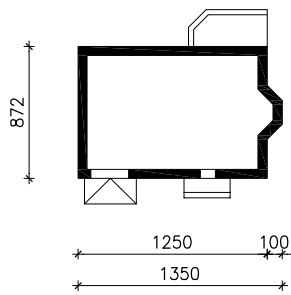

DOM W JAGODACH 2

wersja TERMO

MOŻNA WKLEIĆ DO PROJEKTU ZAGOSPODAROWANIA TERENU

OŚ ODBICIA LUSTRZANEGO

OBRYŚ BUDYNKU

Skala: 1:500