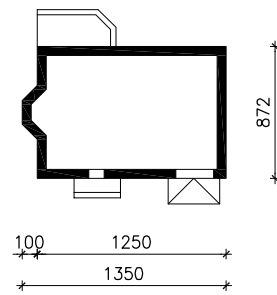

DOM W JAGODACH 2

wersja TERMO

MOŻNA WKLEIĆ DO PROJEKTU ZAGOSPODAROWANIA TERENU

OŚ ODBICIA LUSTRZANEGO

OBRYŚ BUDYNKU

Skala: 1:500