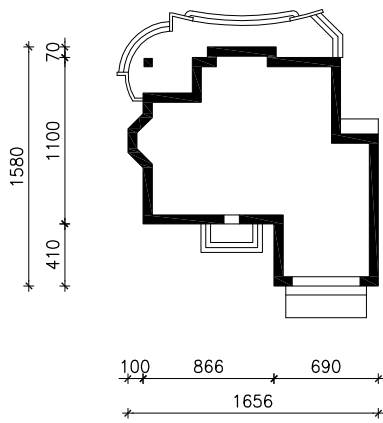

# DOM W NAGIETKACH 2

wersja TERMO

MOŻNA WKLEIĆ DO PROJEKTU ZAGOSPODAROWANIA TERENU

OŚ ODBICIA LUSTRZANEGO

OBRYS BUDYNKU

Skala: 1:500