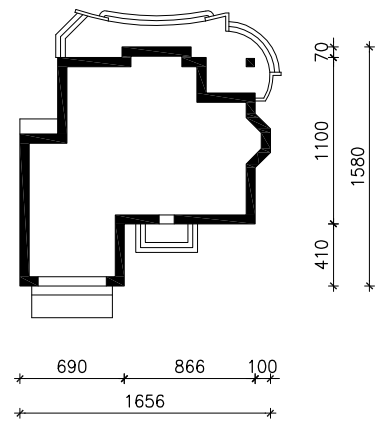

# DOM W NAGIETKACH 2

wersja TERMO

MOŻNA WKLEIĆ DO PROJEKTU ZAGOSPODAROWANIA TERENU

OŚ ODBICIA LUSTRZANEGO

OBRYS BUDYNKU

Skala: 1:500