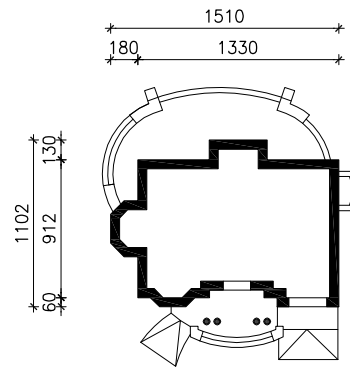

DOM W WICIOKRZEWIE

wersja TERMO

MOŻNA WKLEIĆ DO PROJEKTU ZAGOSPODAROWANIA TERENU

OŚ ODBICIA LUSTRZANEGO

OBRYS BUDYNKU

Skala: 1:500