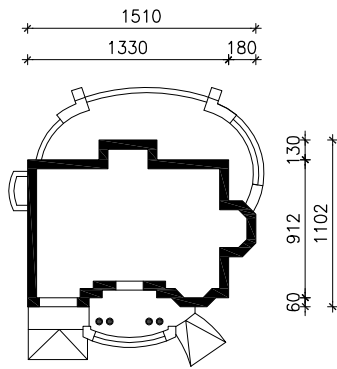

DOM W WICIOKRZEWIE

wersja TERMO

MOŻNA WKLEIĆ DO PROJEKTU ZAGOSPODAROWANIA TERENU

OŚ ODBICIA LUSTRZANEGO

OBRYS BUDYNKU

Skala: 1:500