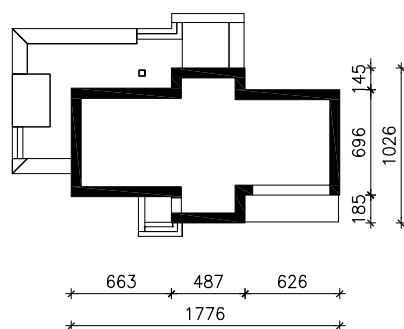

"DOM W POMELO"

MOŻNA WKLEIĆ DO PROJEKTU ZAGOSPODAROWANIA TERENU

OŚ ODBICIA LUSTRZANEGO

OBRYS BUDYNKU

Skala: 1:500