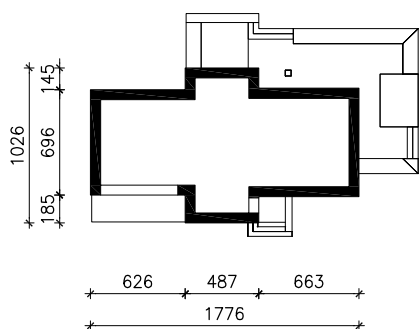

"DOM W POMELO"

MOŻNA WKLEIĆ DO PROJEKTU ZAGOSPODAROWANIA TERENU

OŚ ODBICIA LUSTRZANEGO

OBRYS BUDYNKU

Skala: 1:500