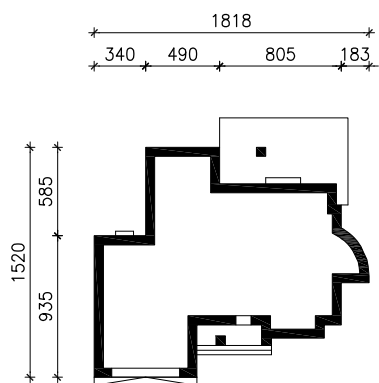

WILLA WIKTORIA

wersja TERMO

MOŻNA WKLEIĆ DO PROJEKTU ZAGOSPODAROWANIA TERENU

OŚ ODBICIA LUSTRZANEGO

OBRYS BUDYNKU

Skala: 1:500