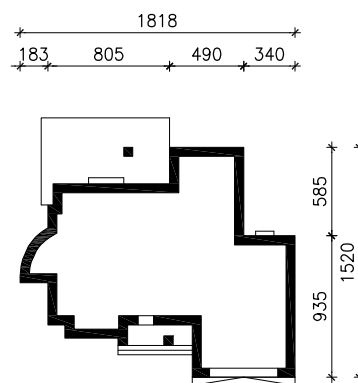

WILLA WIKTORIA

wersja TERMO

MOŻNA WKLEIĆ DO PROJEKTU ZAGOSPODAROWANIA TERENU

OŚ ODBICIA LUSTRZANEGO

OBRYS BUDYNKU

Skala: 1:500