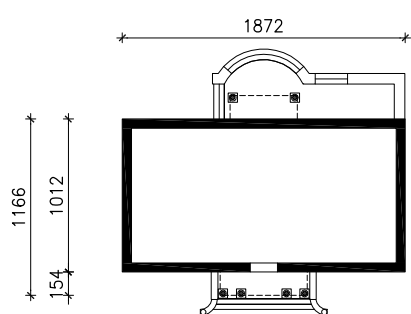

DOM POD OSIKĄ

wersja TERMO

MOŻNA WKLEIĆ DO PROJEKTU ZAGOSPODAROWANIA TERENU

OŚ ODBICIA LUSTRZANEGO

OBRYS BUDYNKU

Skala: 1:500