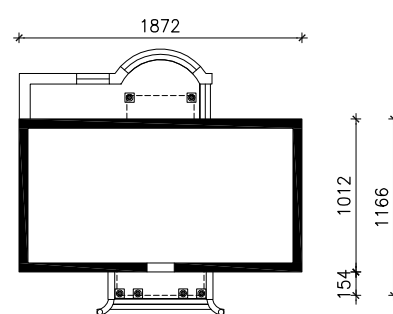

DOM POD OSIKĄ

wersja TERMO

MOŻNA WKLEIĆ DO PROJEKTU ZAGOSPODAROWANIA TERENU

OŚ ODBICIA LUSTRZANEGO

OBRYS BUDYNKU

Skala: 1:500