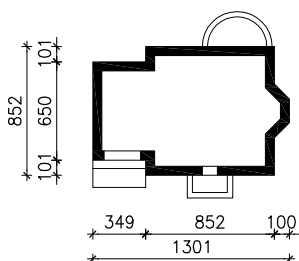

"DOM W POZIOMKACH 3(G)"

wersja TERMO

MOŻNA WKLEIĆ DO PROJEKTU ZAGOSPODAROWANIA TERENU

OŚ ODBICIA LUSTRZANEGO

OBRYS BUDYNKU

Skala: 1:500