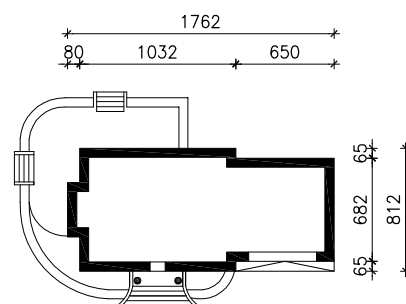

DOM W WERBENACH (G2)

wersja TERMO

MOŻNA WKLEIĆ DO PROJEKTU ZAGOSPODAROWANIA TERENU

OŚ ODBICIA LUSTRZANEGO

OBRYS BUDYNKU

Skala: 1:500