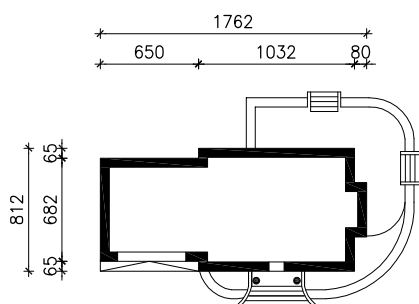

DOM W WERBENACH (G2)

wersja TERMO

MOŻNA WKLEIĆ DO PROJEKTU ZAGOSPODAROWANIA TERENU

OŚ ODBICIA LUSTRZANEGO

OBRYS BUDYNKU

Skala: 1:500