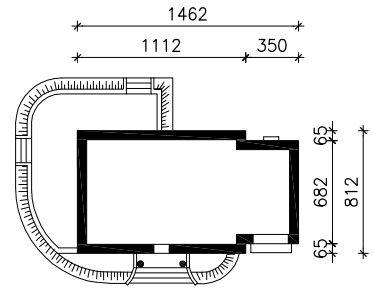

# DOM W WERBENACH 4

wersja TERMO

MOŻNA WKLEIĆ DO PROJEKTU ZAGOSPODAROWANIA TERENU

OŚ ODBICIA LUSTRZANEGO

OBRYS BUDYNKU

Skala: 1:500