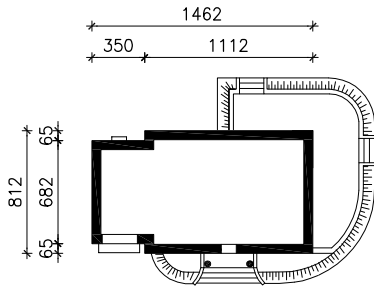

# DOM W WERBENACH 4

wersja TERMO

MOŻNA WKLEIĆ DO PROJEKTU ZAGOSPODAROWANIA TERENU

OŚ ODBICIA LUSTRZANEGO

OBRYS BUDYNKU

Skala: 1:500