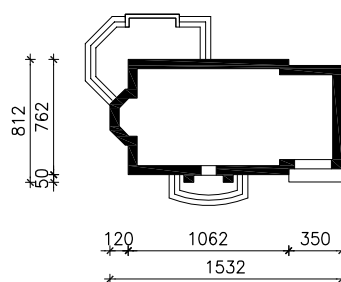

"DOM POD ŻŁOTOKAPEM"

wersja TERMO

MOŻNA WKLEIĆ DO PROJEKTU ZAGOSPODAROWANIA TERENU

OŚ ODBICIA LUSTRZANEGO

OBRYS BUDYNKU

Skala: 1:500