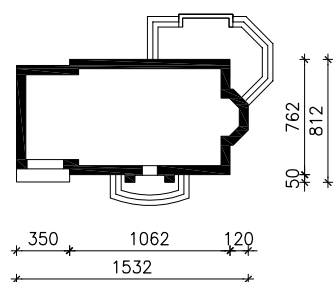

"DOM POD ŻŁOTOKAPEM"

wersja TERMO

MOŻNA WKLEIĆ DO PROJEKTU ZAGOSPODAROWANIA TERENU

OŚ ODBICIA LUSTRZANEGO

OBRYS BUDYNKU

Skala: 1:500