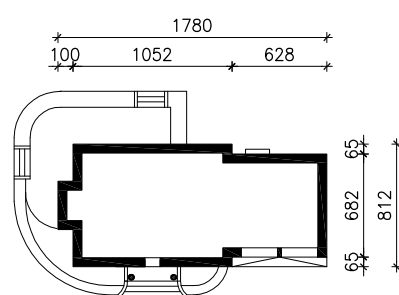

DOM W WERBENACH 2 (G2)

wersja TERMO

MOŻNA WKLEIĆ DO PROJEKTU ZAGOSPODAROWANIA TERENU

OŚ ODBICIA LUSTRZANEGO

OBRYŚ BUDYNKU

Skala: 1:500