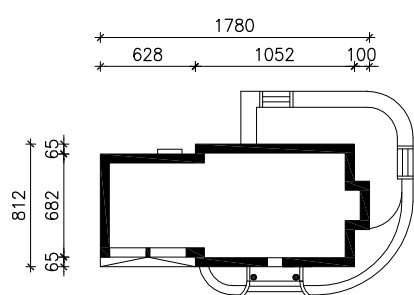

DOM W WERBENACH 2 (G2)

wersja TERMO

MOŻNA WKLEIĆ DO PROJEKTU ZAGOSPODAROWANIA TERENU

OŚ ODBICIA LUSTRZANEGO

OBRYŚ BUDYNKU

Skala: 1:500