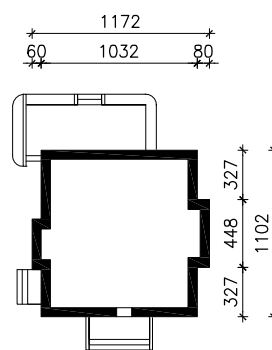

# DOM W DERENIACH

MOŻNA WKLEIĆ DO PROJEKTU ZAGOSPODAROWANIA TERENU

OŚ ODBICIA LUSTRZANEGO

OBRYS BUDYNKU

Skala: 1:500