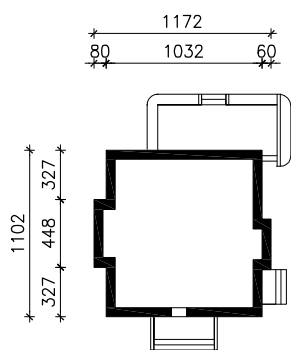

# DOM W DERENIACH

MOŻNA WKLEIĆ DO PROJEKTU ZAGOSPODAROWANIA TERENU

OŚ ODBICIA LUSTRZANEGO

OBRYS BUDYNKU

Skala: 1:500