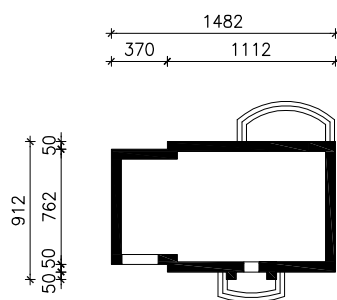

"DOM W LUCERNIE 3"

wersja TERMO

MOŻNA WKLEIĆ DO PROJEKTU ZAGOSPODAROWANIA TERENU

OŚ ODBICIA LUSTRZANEGO

OBRYS BUDYNKU

Skala: 1:500