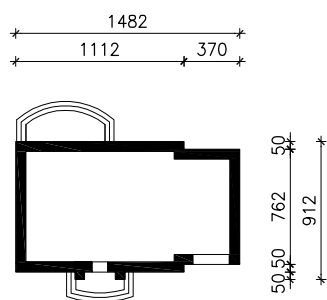

"DOM W LUCERNIE 3"

wersja TERMO

MOŻNA WKLEIĆ DO PROJEKTU ZAGOSPODAROWANIA TERENU

OŚ ODBICIA LUSTRZANEGO

OBRYS BUDYNKU

Skala: 1:500