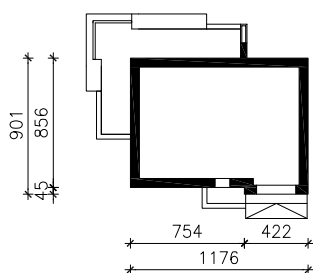

"DOM W GODECJACH"

MOŻNA WKLEIĆ DO PROJEKTU ZAGOSPODAROWANIA TERENU

OŚ ODBICIA LUSTRZANEGO

OBRYS BUDYNKU

Skala: 1:500