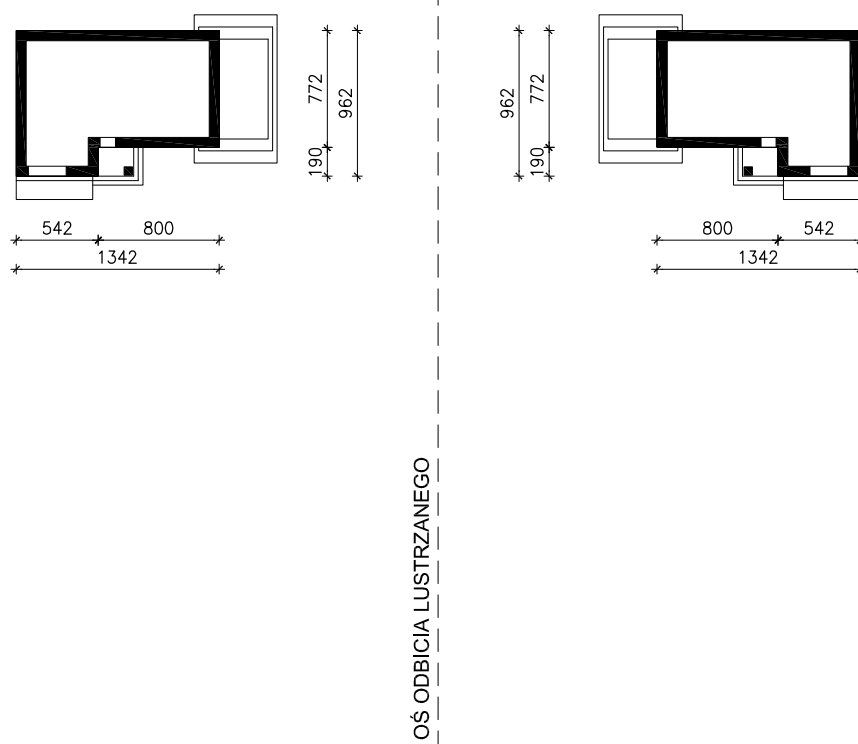

"DOM W MANGO 2"

MOŻNA WKLEIĆ DO PROJEKTU ZAGOSPODAROWANIA TERENU

OBRYS BUDYNKU

Skala: 1:500