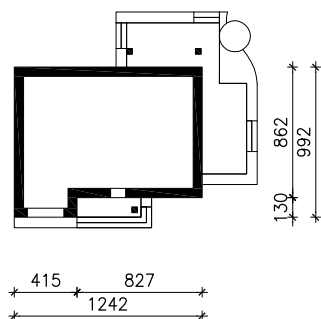

"DOM W IDAREDACH"

wersja TERMO

MOŻNA WKLEIĆ DO PROJEKTU ZAGOSPODAROWANIA TERENU

OŚ ODBICIA LUSTRZANEGO

OBRYŚ BUDYNKU

Skala: 1:500