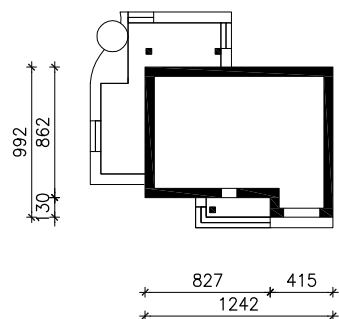

"DOM W IDAREDACH"

wersja TERMO

MOŻNA WKLEIĆ DO PROJEKTU ZAGOSPODAROWANIA TERENU

OŚ ODBICIA LUSTRZANEGO

OBRYŚ BUDYNKU

Skala: 1:500