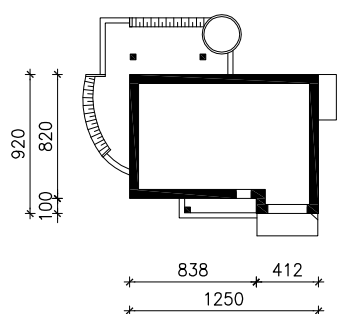

# "DOM W WISTERIACH"

wersja TERMO

MOŻNA WKLEIĆ DO PROJEKTU ZAGOSPODAROWANIA TERENU

OŚ ODBICIA LUSTRZANEGO

OBRYS BUDYNKU

Skala: 1:500