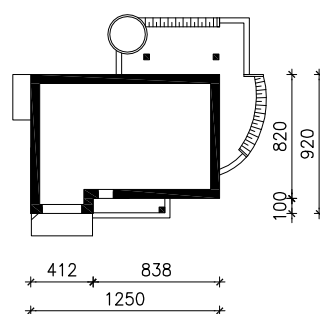

# "DOM W WISTERIACH"

wersja TERMO

MOŻNA WKLEIĆ DO PROJEKTU ZAGOSPODAROWANIA TERENU

OŚ ODBICIA LUSTRZANEGO

OBRYS BUDYNKU

Skala: 1:500