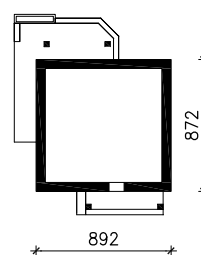

"DOM - MINIATURKA (N)"

wersja TERMO

MOŻNA WKLEIĆ DO PROJEKTU ZAGOSPODAROWANIA TERENU

OŚ ODBICIA LUSTRZANEGO

OBRYS BUDYNKU

Skala: 1:500