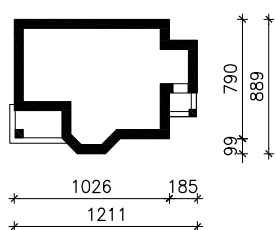

"DOM W ŻURAWINIE"

wersja TERMO

MOŻNA WKLEIĆ DO PROJEKTU ZAGOSPODAROWANIA TERENU

OŚ ODBICIA LUSTRZANEGO

OBRYS BUDYNKU

Skala: 1:500