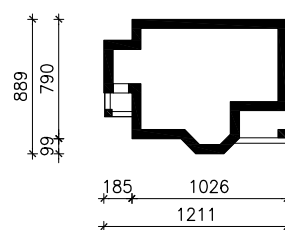

"DOM W ŻURAWINIE"

wersja TERMO

MOŻNA WKLEIĆ DO PROJEKTU ZAGOSPODAROWANIA TERENU

OŚ ODBICIA LUSTRZANEGO

OBRYS BUDYNKU

Skala: 1:500