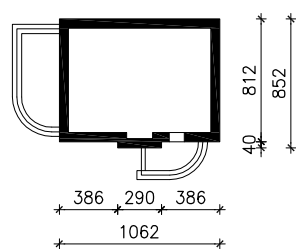

# "DOM W LUKRECJI"

wersja TERMO

MOŻNA WKLEIĆ DO PROJEKTU ZAGOSPODAROWANIA TERENU

OŚ ODBICIA LUSTRZANEGO

OBRYS BUDYNKU

Skala: 1:500