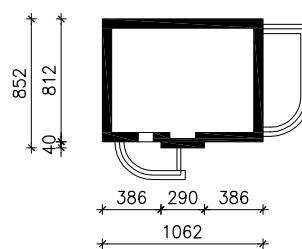

# "DOM W LUKRECJI"

wersja TERMO

MOŻNA WKLEIĆ DO PROJEKTU ZAGOSPODAROWANIA TERENU

OŚ ODBICIA LUSTRZANEGO

OBRYS BUDYNKU

Skala: 1:500