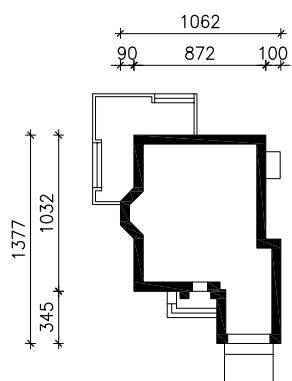

"DOM W RUKOLI"

wersja TERMO

MOŻNA WKLEIĆ DO PROJEKTU ZAGOSPODAROWANIA TERENU

OŚ ODBICIA LUSTRZANEGO

OBRYS BUDYNKU

Skala: 1:500