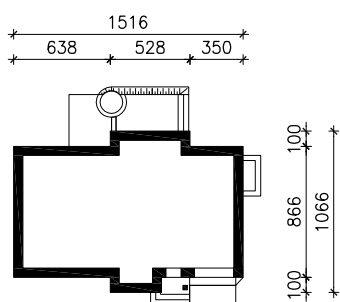

"DOM W NERINACH"

wersja TERMO

MOŻNA WKLEIĆ DO PROJEKTU ZAGOSPODAROWANIA TERENU

OŚ ODBICIA LUSTRZANEGO

OBRYS BUDYNKU

Skala: 1:500