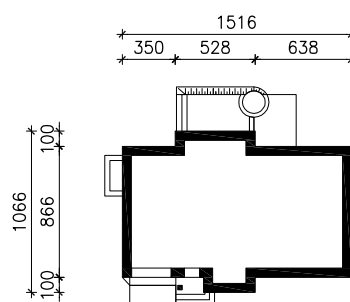

"DOM W NERINACH"

wersja TERMO

MOŻNA WKLEIĆ DO PROJEKTU ZAGOSPODAROWANIA TERENU

OŚ ODBICIA LUSTRZANEGO

OBRYS BUDYNKU

Skala: 1:500