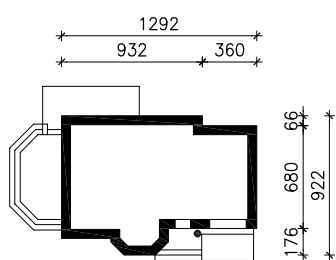

"DOM W ANANASACH"

wersja TERMO

MOŻNA WKLEIĆ DO PROJEKTU ZAGOSPODAROWANIA TERENU

OŚ ODBICIA LUSTRZANEGO

OBRYS BUDYNKU

Skala: 1:500