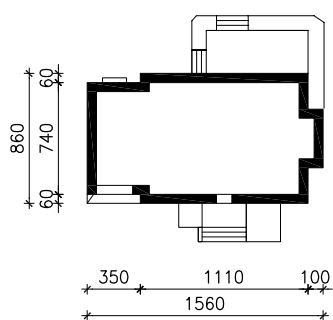

"DOM W WERBENACH (N)"

wersja TERMO

MOŻNA WKLEIĆ DO PROJEKTU ZAGOSPODAROWANIA TERENU

OŚ ODBICIA LUSTRZANEGO

OBRYS BUDYNKU

Skala: 1:500