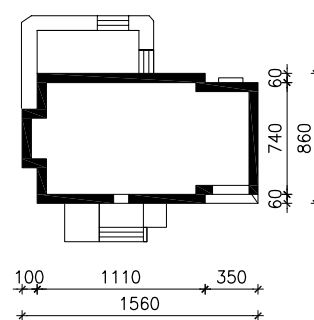

"DOM W WERBENACH (N)"

wersja TERMO

MOŻNA WKLEIĆ DO PROJEKTU ZAGOSPODAROWANIA TERENU

OŚ ODBICIA LUSTRZANEGO

OBRYS BUDYNKU

Skala: 1:500