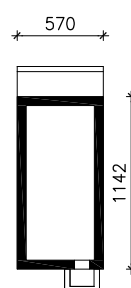

# "DOM POD MIŁORZĘBEM"

wersja TERMO

MOŻNA WKLEIĆ DO PROJEKTU ZAGOSPODAROWANIA TERENU

OŚ ODBICIA LUSTRZANEGO

OBRYS BUDYNKU

Skala: 1:500