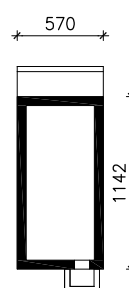

# "DOM POD MIŁORZĘBEM"

wersja TERMO

MOŻNA WKLEIĆ DO PROJEKTU ZAGOSPODAROWANIA TERENU

OŚ ODBICIA LUSTRZANEGO

OBRYS BUDYNKU

Skala: 1:500