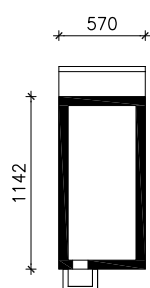

# "DOM POD MIŁORZĘBEM"

wersja TERMO

MOŻNA WKLEIĆ DO PROJEKTU ZAGOSPODAROWANIA TERENU

OŚ ODBICIA LUSTRZANEGO

OBRYS BUDYNKU

Skala: 1:500