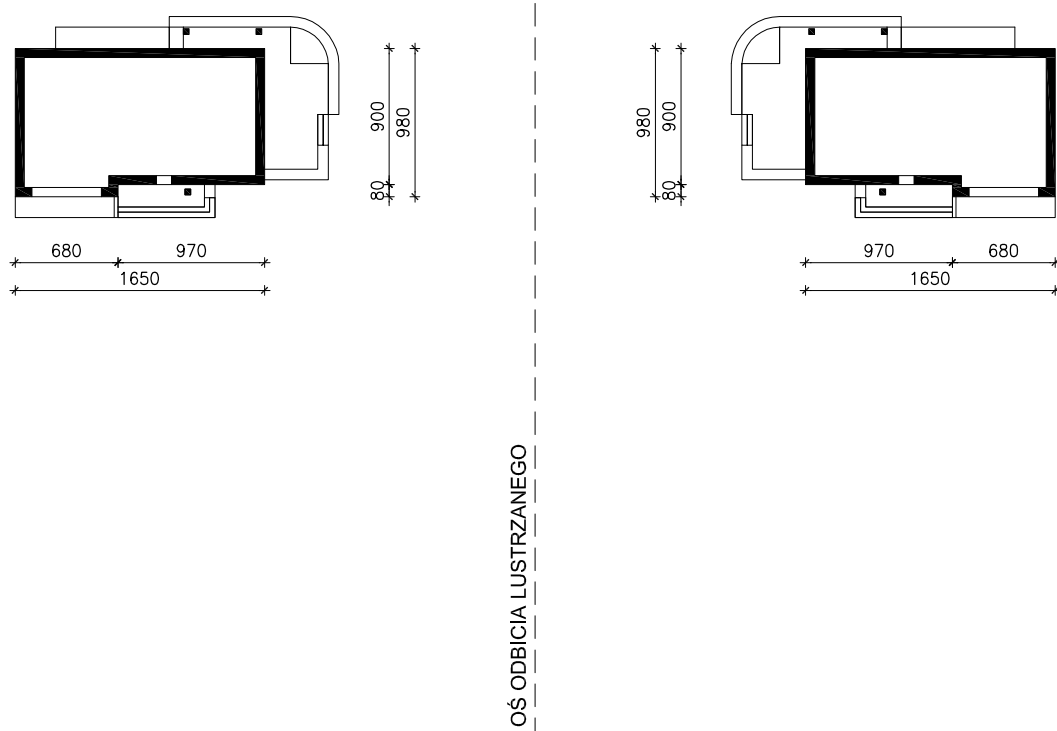

# "DOM W GOLDENACH"

wersja TERMO

MOŻNA WKLEIĆ DO PROJEKTU ZAGOSPODAROWANIA TERENU

OBRYŚ BUDYNKU

Skala: 1:500