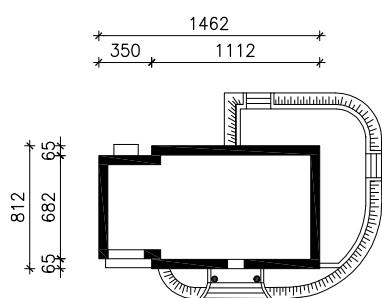

"DOM W WERBENACH 7"

wersja TERMO

MOŻNA WKLEIĆ DO PROJEKTU ZAGOSPODAROWANIA TERENU

OŚ ODBICIA LUSTRZANEGO

OBRYS BUDYNKU

Skala: 1:500