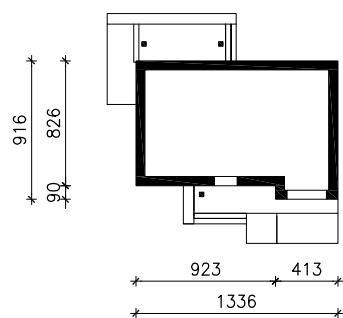

# "DOM W ZŁOCI"

wersja TERMO

MOŻNA WKLEIĆ DO PROJEKTU ZAGOSPODAROWANIA TERENU

OŚ ODBICIA LUSTRZANEGO

OBRYS BUDYNKU

Skala: 1:500