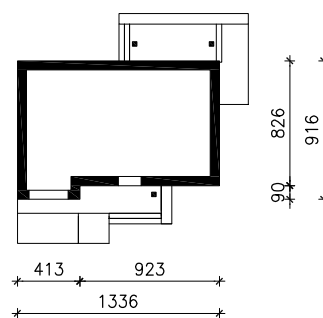

# "DOM W ZŁOCI"

wersja TERMO

MOŻNA WKLEIĆ DO PROJEKTU ZAGOSPODAROWANIA TERENU

OŚ ODBICIA LUSTRZANEGO

OBRYS BUDYNKU

Skala: 1:500