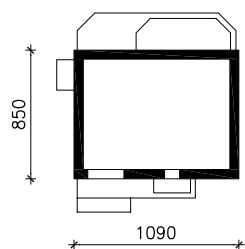

# "DOM W BORÓWKACH 3"

wersja TERMO

MOŻNA WKLEIĆ DO PROJEKTU ZAGOSPODAROWANIA TERENU

OŚ ODBICIA LUSTRZANEGO

OBRYS BUDYNKU

Skala: 1:500