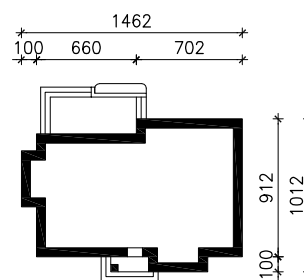

"DOM WE WRZOSACH"

wersja TERMO

MOŻNA WKLEIĆ DO PROJEKTU ZAGOSPODAROWANIA TERENU

OŚ ODBICIA LUSTRZANEGO

OBRYS BUDYNKU

Skala: 1:500