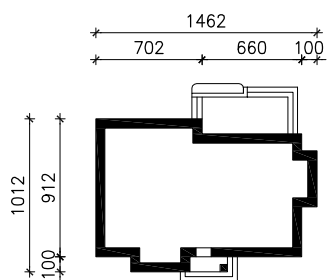

"DOM WE WRZOSACH"

wersja TERMO

MOŻNA WKLEIĆ DO PROJEKTU ZAGOSPODAROWANIA TERENU

OŚ ODBICIA LUSTRZANEGO

OBRYS BUDYNKU

Skala: 1:500