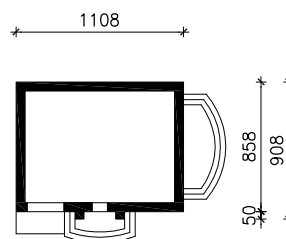

"DOM W LUCERNIE 2"

wersja TERMO

MOŻNA WKLEIĆ DO PROJEKTU ZAGOSPODAROWANIA TERENU

OŚ ODBICIA LUSTRZANEGO

OBRYŚ BUDYNKU

Skala: 1:500