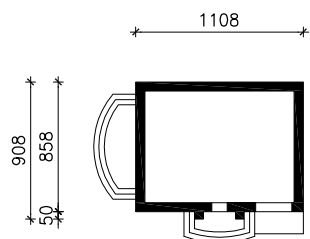

"DOM W LUCERNIE 2"

wersja TERMO

MOŻNA WKLEIĆ DO PROJEKTU ZAGOSPODAROWANIA TERENU

OŚ ODBICIA LUSTRZANEGO

OBRYŚ BUDYNKU

Skala: 1:500