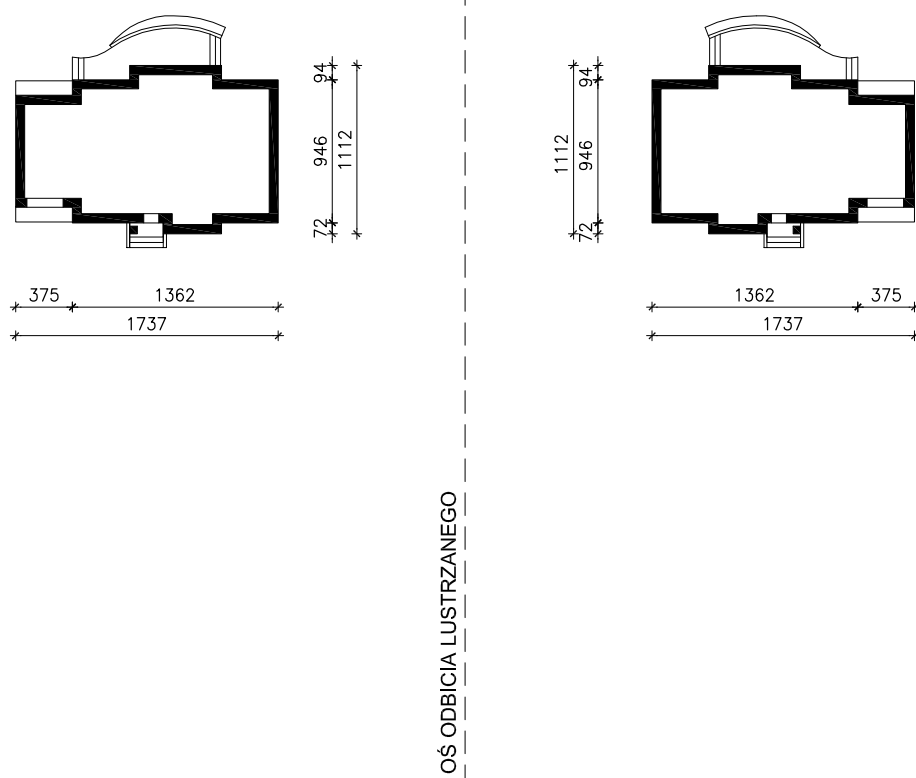

"DOM W AKEBIACH"

wersja TERMO

MOŻNA WKLEIĆ DO PROJEKTU ZAGOSPODAROWANIA TERENU

OBRYS BUDYNKU

Skala: 1:500