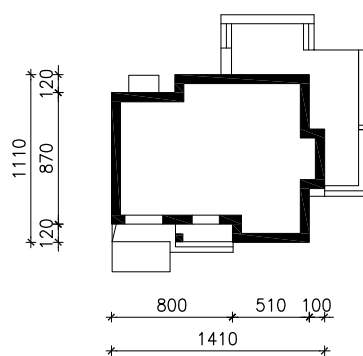

"DOM W CZARNUSZCE 2"

wersja TERMO

MOŻNA WKLEIĆ DO PROJEKTU ZAGOSPODAROWANIA TERENU

OŚ ODBICIA LUSTRZANEGO

OBRYS BUDYNKU

Skala: 1:500