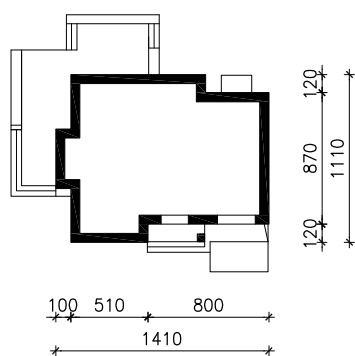

"DOM W CZARNUSZCE 2"

wersja TERMO

MOŻNA WKLEIĆ DO PROJEKTU ZAGOSPODAROWANIA TERENU

OŚ ODBICIA LUSTRZANEGO

OBRYS BUDYNKU

Skala: 1:500