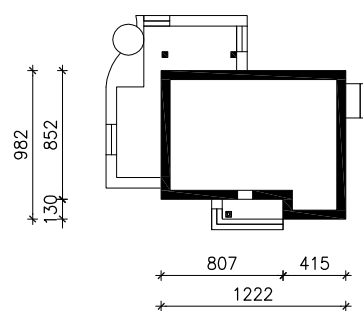

"DOM W IDAREDACH 3"

wersja TERMO

MOŻNA WKLEIĆ DO PROJEKTU ZAGOSPODAROWANIA TERENU

OŚ ODBICIA LUSTRZANEGO

OBRYS BUDYNKU

Skala: 1:500