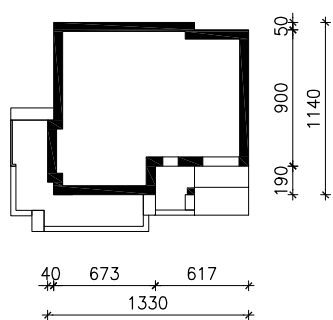

"DOM W LILAKACH (GPD)"

wersja TERMO

MOŻNA WKLEIĆ DO PROJEKTU ZAGOSPODAROWANIA TERENU

OŚ ODBICIA LUSTRZANEGO

OBRYŚ BUDYNKU

Skala: 1:500