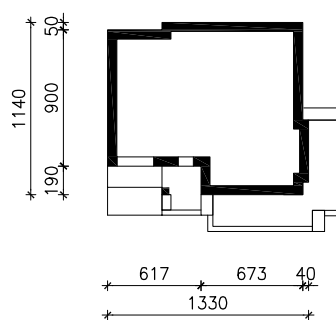

"DOM W LILAKACH (GPD)"

wersja TERMO

MOŻNA WKLEIĆ DO PROJEKTU ZAGOSPODAROWANIA TERENU

OŚ ODBICIA LUSTRZANEGO

OBRYŚ BUDYNKU

Skala: 1:500