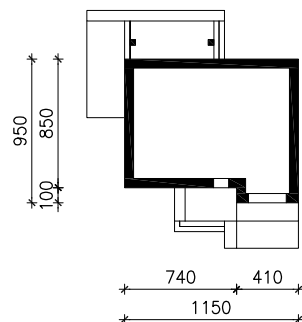

"DOM W JABŁONKACH"

wersja TERMO

MOŻNA WKLEIĆ DO PROJEKTU ZAGOSPODAROWANIA TERENU

OŚ ODBICIA LUSTRZANEGO

OBRYS BUDYNKU

Skala: 1:500