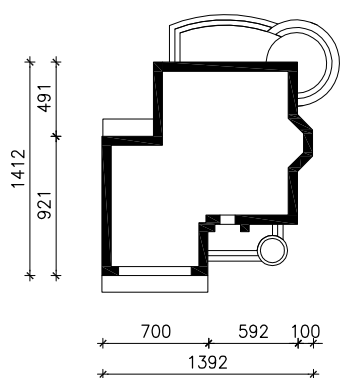

# "DOM POD WIĄZOWCEM"

wersja TERMO

MOŻNA WKLEIĆ DO PROJEKTU ZAGOSPODAROWANIA TERENU

OŚ ODBICIA LUSTRZANEGO

OBRYS BUDYNKU

Skala: 1:500