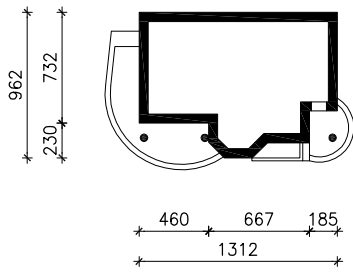

DOM W MAJERANKU (P)

wersja TERMO

MOŻNA WKLEIĆ DO PROJEKTU ZAGOSPODAROWANIA TERENU

OŚ ODBICIA LUSTRZANEGO

OBRYS BUDYNKU

Skala: 1:500