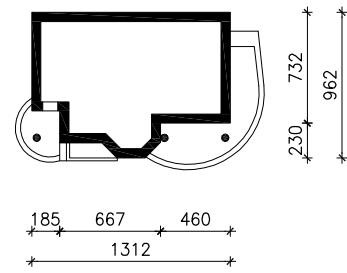

DOM W MAJERANKU (P)

wersja TERMO

MOŻNA WKLEIĆ DO PROJEKTU ZAGOSPODAROWANIA TERENU

OŚ ODBICIA LUSTRZANEGO

OBRYS BUDYNKU

Skala: 1:500