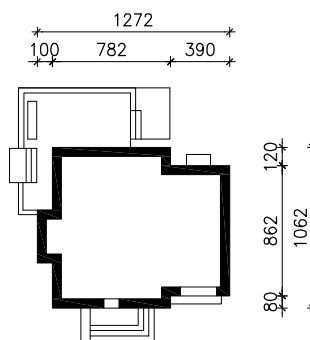

# "DOM W MORELACH 3"

wersja TERMO

MOŻNA WKLEIĆ DO PROJEKTU ZAGOSPODAROWANIA TERENU

OŚ ODBICIA LUSTRZANEGO

OBRYS BUDYNKU

Skala: 1:500