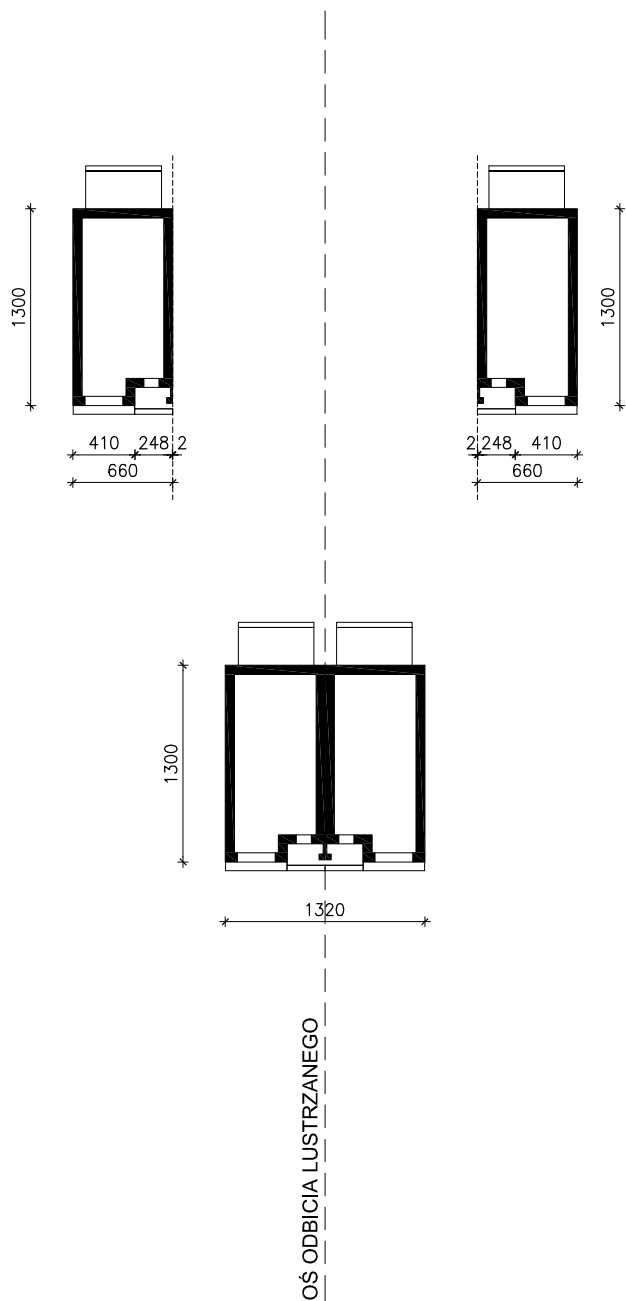

"DOM POD MIŁORZĘBEM (GB)"

wersja TERMO

MOŻNA WKLEIĆ DO PROJEKTU ZAGOSPODAROWANIA TERENU

OBRYS BUDYNKU

Skala: 1:500