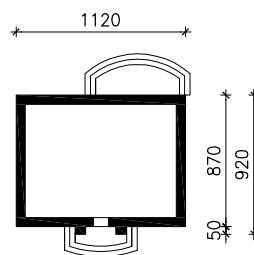

"DOM W LUCERNIE (P)"

wersja TERMO

MOŻNA WKLEIĆ DO PROJEKTU ZAGOSPODAROWANIA TERENU

OŚ ODBICIA LUSTRZANEGO

OBRYS BUDYNKU

Skala: 1:500