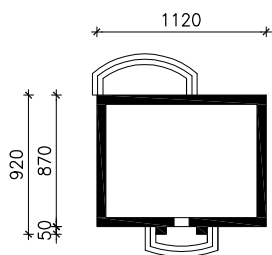

"DOM W LUCERNIE (P)"

wersja TERMO

MOŻNA WKLEIĆ DO PROJEKTU ZAGOSPODAROWANIA TERENU

OŚ ODBICIA LUSTRZANEGO

OBRYS BUDYNKU

Skala: 1:500