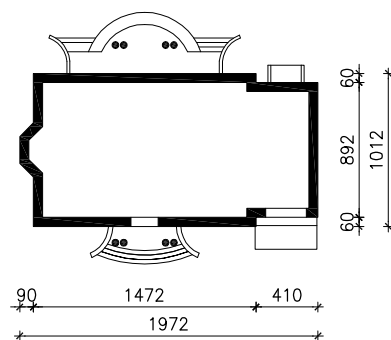

"DOM W GAURACH"

wersja TERMO

MOŻNA WKLEIĆ DO PROJEKTU ZAGOSPODAROWANIA TERENU

OŚ ODBICIA LUSTRZANEGO

OBRYS BUDYNKU

Skala: 1:500