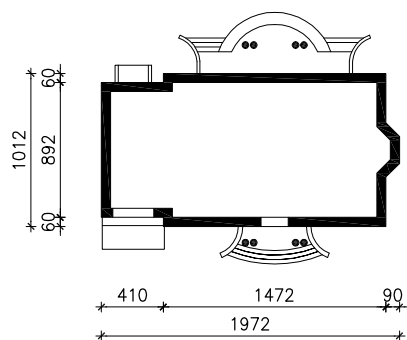

"DOM W GAURACH"

wersja TERMO

MOŻNA WKLEIĆ DO PROJEKTU ZAGOSPODAROWANIA TERENU

OŚ ODBICIA LUSTRZANEGO

OBRYS BUDYNKU

Skala: 1:500