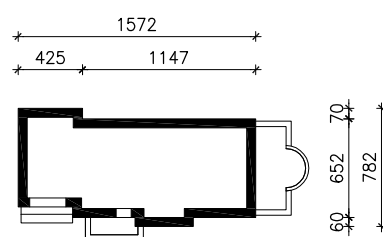

# "DOM W ŁUBINIE"

wersja TERMO

MOŻNA WKLEIĆ DO PROJEKTU ZAGOSPODAROWANIA TERENU

OŚ ODBICIA LUSTRZANEGO

OBRYS BUDYNKU

Skala: 1:500