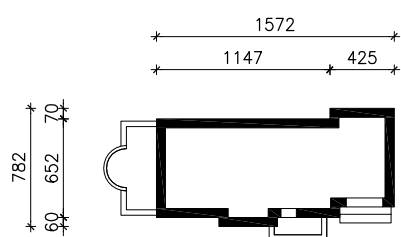

# "DOM W ŁUBINIE"

wersja TERMO

MOŻNA WKLEIĆ DO PROJEKTU ZAGOSPODAROWANIA TERENU

OŚ ODBICIA LUSTRZANEGO

OBRYS BUDYNKU

Skala: 1:500