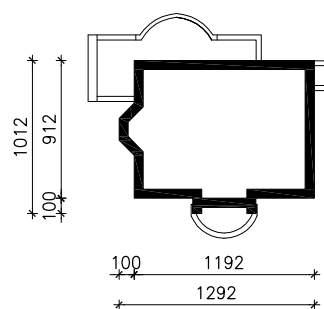

"DOM W LOTOSACH 2"

wersja TERMO

MOŻNA WKLEIĆ DO PROJEKTU ZAGOSPODAROWANIA TERENU

OŚ ODBICIA LUSTRZANEGO

OBRYS BUDYNKU

Skala: 1:500